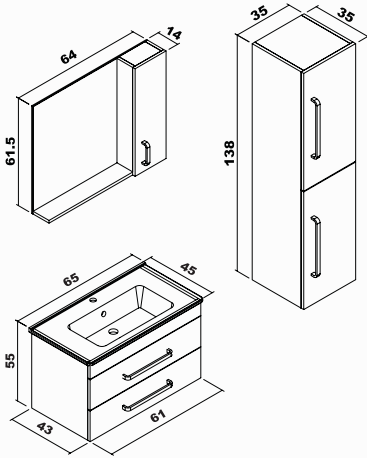

BANYO MOBİLYALARI

DIVA

SERAMİK LAVABO
THERMOFORM GÖVDE
THERMOFORM ÇEKMECE
4 MM FLOTAL VE EKOLOJİK RODAJLI AYNA
FRENLİ KAPAK
BÖLMELİ ÇEKMECE İÇİ
KISMİ AÇILIR FRENLİ ÇEKMECE

ALTERNATİF BOY

DIVA 85 CM
DIVA 100 CM

DIVA 65 CM TAKIM