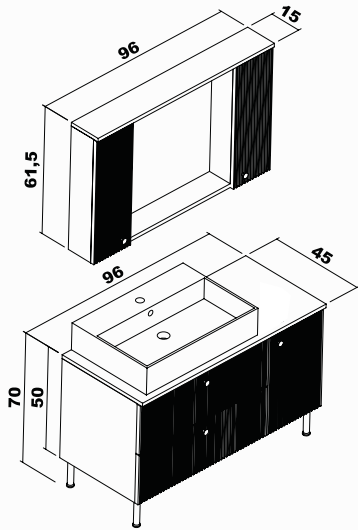

DUAL 80 CM
 DUAL 100 CM

DUAL 65 CM TAKIM

BANYO MOBİLYALARI

SOLARIS

TEZGAH ÜSTÜ SERAMİK LAVABO
MDF LAM GÖVDE
THERMOFORM KAPAK
4 MM FLOTAL VE EKOLOJİK RODAJLI AYNA
FRENLİ KAPAK
TAM AÇILIR FRENLİ ÇEKMECE

SOLARIS 100 CM TAKIM