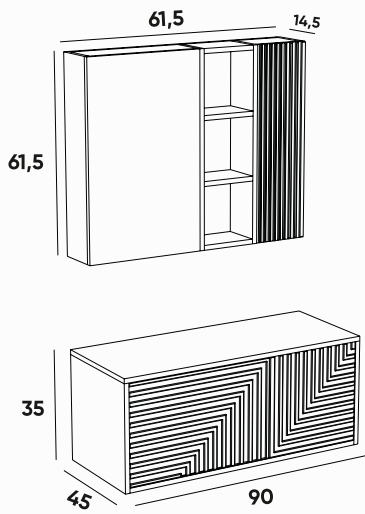

BANYO MOBİLYALARI

QUEEN

SERAMİK LAVABO
THERMOFORM GÖVDE
THERMOFORM KAPAK
4 MM FLOTAL VE EKOLOJİK RODAJLI AYNA
FRENLİ KAPAK
BAS-AÇ ÇEKMECE

ALTERNATİF RENK

QUEEN 90 CM TAKIM