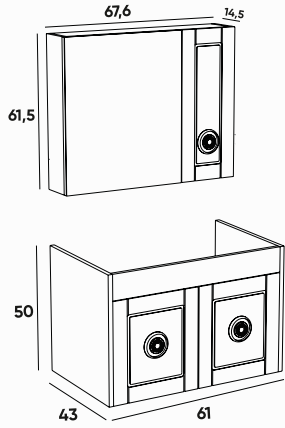

BANYO MOBİLYALARI

LENA

SERAMİK LAVABO
THERMOFORM GÖVDE
THERMOFORM ÇEKMECE
4 MM FLOTAL VE EKOLOJİK RODAJLI AYNA
FRENLİ KAPAK

ALTERNATİF BOY

LENA 80 CM
LENA 100 CM

LENA 65 CM TAKIM