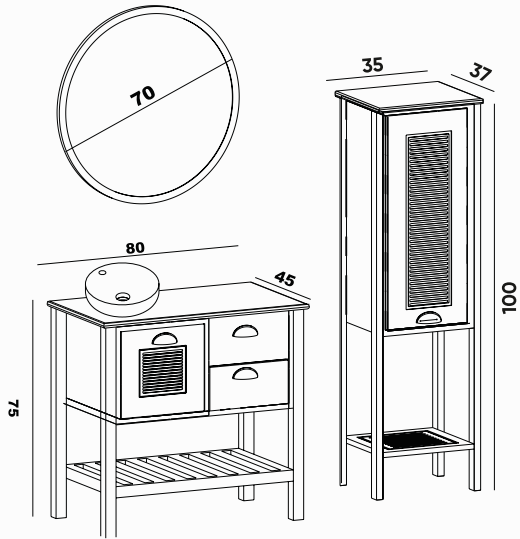

BANYO MOBİLYALARI

SKY

SERAMİK LAVABO
MDF LAM GÖVDE
THERMOFORM KAPAK
4 MM FLOTAL VE EKOLOJİK RODAJLI AYNA
FRENLİ KAPAK
TAM AÇILIR FRENLİ ÇEKMECE
MASİF BOY DOLABI