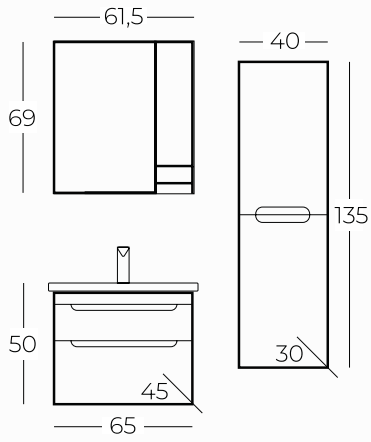

BANYO MOBİLYALARI

GRIS

CNC İŞLEMELİ + LAKE BOYA KAPAK
MDF LAM GÖVDE
DOLAPLI AYNA
FRENLİ ÇEKMECE
FRENLİ KAPAK
TANDEM RAY ÇEKMECE

ALTERNATİF BOY

GRIS 80 CM

GRIS 65 CM TAKIM