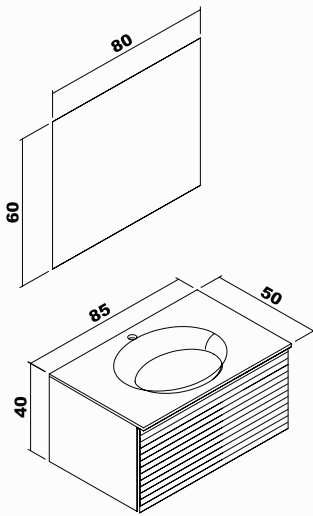

BANYO MOBİLYALARI

MAYA

SERAMİK LAVABO
MDF LAM GÖVDE
THERMOFORM KAPAK
4 MM FLOTAL VE EKOLOJİK RODAJLI AYNA
DOKUNMATİK SENSÖRLÜ LED AYNA
FRENLİ KAPAK
TAM AÇILIR FRENLİ ÇEKMECE
BÖLMELİ ÇEKMECE İÇİ