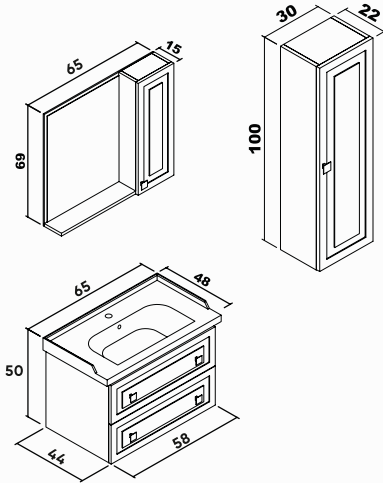

BANYO MOBİLYALARI

DUAL

SERAMİK LAVABO
THERMOFORM GÖVDE
THERMOFORM ÇEKMECE
4 MM FLOTAL VE EKOLOJİK RODAJLI AYNA
FRENLİ KAPAK
TAM AÇILIR FRENLİ ÇEKMECE

ALTERNATİF RENK

ALTERNATİF BOY

DUAL 80 CM
DUAL 100 CM

DUAL 65 CM TAKIM