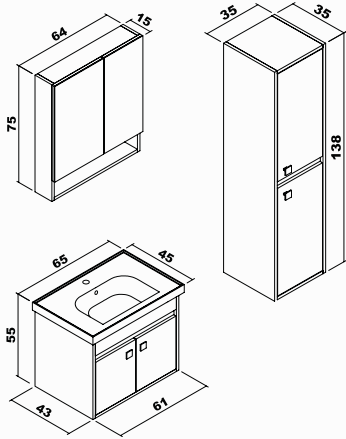

ALTERNATİF RENK

ALTERNATİF BOY

LITOS 65 CM
LITOS 80 CM

LITOS 65 CM TAKIM

DUŞAKABİNLER

TROY
CORNER

TROY
DREAM

TROY
RİVA