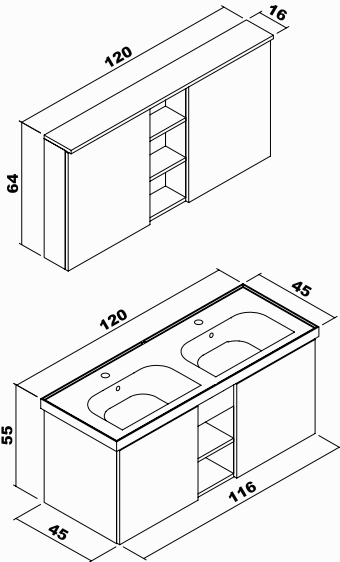

SAVA

SAVA PLUS

LITOS

LAVELLA

BANYO MOBİLYALARI

MOKA

SERAMİK LAVABO
MDF LAM GÖVDE
MDF LAM KAPAK
4 MM FLOTAL VE EKOLOJİK RODAJLI AYNA
FRENLİ KAPAK

MOKA 120 CM TAKIM